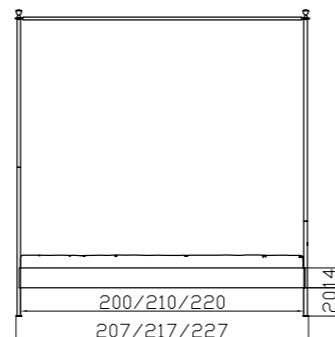

Baldachin
Eisen antik weiss
Breiten
Längen

Baldaqin
Fer blanc antique
Largeurs
Longueurs

Canopy
Iron antique white
Widths
Lengths

140, 160, 180
200, 210, 220

Curty Baldachin-Vorhang
Baumwolle weiss (3er-Set)

Curty rideau du baldaqin
Coton blanc (set à 3 pces)

Curty curtain of canopy
Cotton white (set of 3 pces)

272/185 (3x)

Rialto Nachttisch
Eisen antik weiss/Glas

Rialto table de nuit
Fer blanc antique/verre

Rialto bedside table
Iron antique white/glass

40/35/45