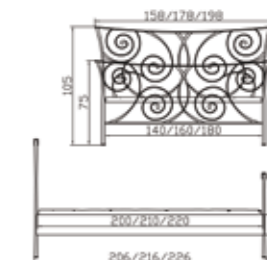

**Lozza
Luigi
Ino**

Bank
Herrendiener
Nachtisch

Eisen teilmassiv schmied-
eisenfarbig

Banquette
Valet
Table de nuit

Fer partiellement teinté
forgé

Bench
Dressboy
Bedside table

Partial solid iron wrought
ironcoloured

Dimension/cm

122/38/47
50/29/100
50/30/49

Cerello Bett

Eisen teilmassiv schmied-
eisenfarbig
Breiten
Längen

Einlegetiefe siehe
Seite 6.23

Cerello lit

Fer partiellement teinté
forgé
Largeurs
Longueurs

Profondeur du cadre voir
page 6.23

Cerello bed

Partial solid iron wrought
ironcoloured
Widths
Length

Insertion depth see
page 6.23

Dimension/cm

140, 160, 180
200, 210, 220

6.21

6.20