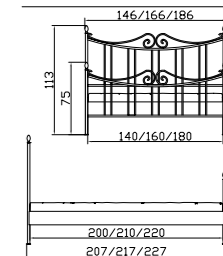

Talu holder sheer curtain

Ciel sheer curtain
Cotton white

Dimension/cm

140, 160, 180
200, 210, 220

75/33

135/500

**Cura
Yeh
Beauty
Hoa**

Nachttisch
Spiegel
Schminktisch
Hocker

Schmiedeisenfarbig

Table de nuit
Miroir
Table de maquillage
Tabouret

Teinté fer

Bedside table
Mirror
Dressing table
Stool

Ironcoloured

Dimension/cm
42/37/50
65/2/71
107/50/84
60/45/53

Lurano Bett
Eisen schmiedeisenfarbig
Breiten
Längen