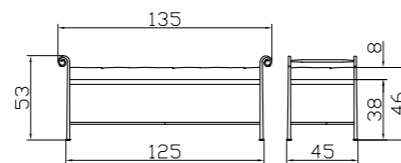

Nias Bank/*banquette*/bench
Massiveisen handgeschmiedet, Schaumstoffkissen gepolstert, Baumwollbezug écreu abnehmbar
Fer forgé à la main, coussin en mousse, housse en coton écreu amovible
Solid iron handforged, foam cushion, cover cotton offwhite removable

Dimension/cm
135/45/53

Hoa

Hoa Hocker/*tabouret*/stool
Massiveisen handgeschmiedet Schaumstoffkissen gepolstert, Baumwollbezug écreu abnehmbar
Fer forgé à la main, coussin en mousse, housse-en coton écreu amovible
Solid iron handforged, foam cushion, cover-cotton offwhite removable

Dimension/cm
60/45/53