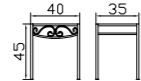

HASENA
the dream factory

Romantic

SWISS
bed concept

Miroy

Miroy Standspiegel/*miroir psyché*/
stand mirror
Massiveisen handgeschmiedet
Fer forgé à la main
Solid iron handforged

Dimension/cm
55/42/170

Dao

Dao Wandspiegel/*miroir de paroi*/
wall mirror
Massiveisen handgeschmiedet
Fer forgé à la main
Solid iron handforged

Dimension/cm
50/2/120

Yeh

Yeh Spiegel/*miroir*/mirror
Massiveisen handgeschmiedet
Fer forgé à la main
Solid iron handforged

Dimension/cm
65/2/71

Bruce

Bruce Herrendiener/*valet*/dressboy
Massiveisen handgeschmiedet
Fer forgé à la main
Solid iron handforged

Dimension/cm
55/32/100

Cura

Cura Nachttisch/*table de nuit*/bedside table
Massiveisen handgeschmiedet/Glas
Fer forgé à la main/verre
Solid iron handforged/glass

Dimension/cm
42/37/50

Rialto

Rialto Nachttisch/*table de nuit*/bedside table
Eisen teilmassiv schmiedeeisenfarbig oder antik weiss/Glas
Fer partiellement massif teinté fer forgé ou blanc antique /verre
Partial solid iron wrought ironcoloured or antique white/glass

Dimension/cm
40/35/45

Beauty

Beauty Schminktisch/*table de-maquillage*/
dressing table
Eisen teilmassiv schmiedeeisenfarbig/Glas
Fer partiellement massif teinté fer forgé/verre
Partial solid iron wrought ironcoloured/glass