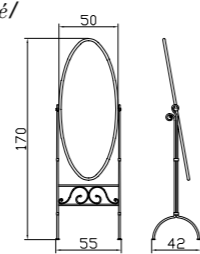

HASENA
the dream factory

Romantic

SWISS
bed concept

Miroy

Miroy Standspiegel/*miroir psyché*/
stand mirror
Massiveisen handgeschmiedet
Fer forgé à la main
Solid iron handforged

Dimension/cm
55/42/170

Dao

Dao Wandspiegel/*miroir de paroi*/
wall mirror
Massiveisen handgeschmiedet
Fer forgé à la main
Solid iron handforged

Dimension/cm
50/2/120

Yeh

Yeh Spiegel/*miroir*/mirror
Massiveisen handgeschmiedet
Fer forgé à la main
Solid iron handforged

Dimension/cm
65/2/71

Bruce

Bruce Herrendiener/*valet*/dressboy
Massiveisen handgeschmiedet
Fer forgé à la main
Solid iron handforged

Dimension/cm
55/32/100

Cura

Cura Nachttisch/*table de nuit*/bedside table
Massiveisen handgeschmiedet/Glas
Fer forgé à la main/verre
Solid iron handforged/glass

Dimension/cm
42/37/50

Rialto

Rialto Nachttisch/*table de nuit*/bedside table
Eisen teilmassiv schmiedeeisenfarbig oder antik weiss/Glas
Fer partiellement massif teinté fer forgé ou blanc antique /verre
Partial solid iron wrought ironcoloured or antique white/glass

Dimension/cm
40/35/45

Beauty

Beauty Schminktisch/*table de-maquillage*/
dressing table
Eisen teilmassiv schmiedeeisenfarbig/Glas
Fer partiellement massif teinté fer forgé/verre
Partial solid iron wrought ironcoloured/glass