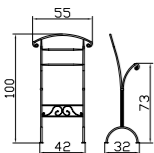

HASENA
the dream factory

Romantic

SWISS
bed concept

Miroy

Miroy Standspiegel/*miroir psyché*/
stand mirror
Massiveisen handgeschmiedet
Fer forgé à la main
Solid iron handforged

Dimension/cm
55/42/170

Dao

Dao Wandspiegel/*miroir de paroi*/
wall mirror
Massiveisen handgeschmiedet
Fer forgé à la main
Solid iron handforged

Dimension/cm
50/2/120

Yeh

Yeh Spiegel/*miroir*/mirror
Massiveisen handgeschmiedet
Fer forgé à la main
Solid iron handforged

Dimension/cm
65/2/71

Bruce

Bruce Herrendiener/*valet*/dressboy
Massiveisen handgeschmiedet
Fer forgé à la main
Solid iron handforged

Dimension/cm
55/32/100

Cura

Cura Nachttisch/*table de nuit*/bedside table
Massiveisen handgeschmiedet/Glas
Fer forgé à la main/verre
Solid iron handforged/glass

Dimension/cm
42/37/50

Rialto

Rialto Nachttisch/*table de nuit*/bedside table
Eisen teilmassiv schmiedeeisenfarbig oder antik weiss/Glas
Fer partiellement massif teinté fer forgé ou blanc antique /verre
Partial solid iron wrought ironcoloured or antique white/glass

Dimension/cm
40/35/45

Beauty

Beauty Schminktisch/*table de-maquillage*/
dressing table
Eisen teilmassiv schmiedeeisenfarbig/Glas
Fer partiellement massif teinté fer forgé/verre
Partial solid iron wrought ironcoloured/glass