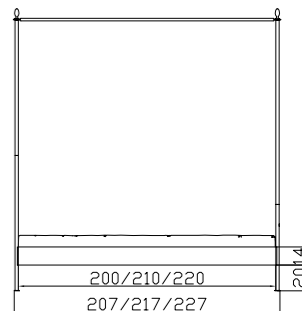

Miroy Standspiegel/*miroir psyché*/
stand mirror
Massiveisen handgeschmiedet
Fer forgé à la main
Solid iron handforged

Dimension/cm
55/42/170

Dao Wandspiegel/*miroir de paroi*/
wall mirror
Massiveisen handgeschmiedet
Fer forgé à la main
Solid iron handforged

Dimension/cm
50/2/120

Yeh Spiegel/*miroir*/mirror
Massiveisen handgeschmiedet
Fer forgé à la main
Solid iron handforged

Dimension/cm
65/2/71

Bruce Herrendiener/*valet*/dressboy
Massiveisen handgeschmiedet
Fer forgé à la main
Solid iron handforged

Dimension/cm
55/32/100

Cura Nachttisch/*table de nuit*/bedside table
Massiveisen handgeschmiedet/Glas
Fer forgé à la main/verre
Solid iron handforged/glass

Dimension/cm
42/37/50

Rialto Nachttisch/*table de nuit*/bedside table
Eisen teilmassiv schmiedeeisenfarbig oder antik weiss/Glas
Fer partiellement massif teinté fer forgé ou blanc antique /verre
Partial solid iron wrought ironcoloured or antique white/glass

Dimension/cm
40/35/45

Beauty Schminktisch/*table de-maquillage*/
dressing table
Eisen teilmassiv schmiedeeisenfarbig/Glas
Fer partiellement massif teinté fer forgé/verre
Partial solid iron wrought ironcoloured/glass

Dimension/cm
107/50/84

Silencio Sessel/*fauteuil*/armchair
Massiveisen handgeschmiedet/Armlehne Massivholz marone gebeizt inkl. Schaumstoffkissen, Baumwollbezug écreu, abnehmbar
Fer forgé à la main/ accoudoir bois massif, teinté marone, coussin en mousse inclus, housse en coton écreu, amovible
Solid iron handforged/armrest solid wood, stained marone, foam cushion included, cover cotton offwhite, removable

Dimension/cm
72/82/92