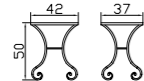

HASENA
the dream factory

Romantic

SWISS
bed concept

Miroy

Miroy Standspiegel/*miroir psyché*/
stand mirror
Massiveisen handgeschmiedet
Fer forgé à la main
Solid iron handforged

Dimension/cm
55/42/170

Dao

Dao Wandspiegel/*miroir de paroi*/
wall mirror
Massiveisen handgeschmiedet
Fer forgé à la main
Solid iron handforged

Dimension/cm
50/2/120

Yeh

Yeh Spiegel/*miroir*/mirror
Massiveisen handgeschmiedet
Fer forgé à la main
Solid iron handforged

Dimension/cm
65/2/71

Bruce

Bruce Herrendiener/*valet*/dressboy
Massiveisen handgeschmiedet
Fer forgé à la main
Solid iron handforged

Dimension/cm
55/32/100

Cura

Cura Nachttisch/*table de nuit*/bedside table
Massiveisen handgeschmiedet/Glas
Fer forgé à la main/verre
Solid iron handforged/glass

Dimension/cm
42/37/50

Rialto

Rialto Nachttisch/*table de nuit*/bedside table
Eisen teilmassiv schmiedeeisenfarbig oder antik weiss/Glas
Fer partiellement massif teinté fer forgé ou blanc antique /verre
Partial solid iron wrought ironcoloured or antique white/glass

Dimension/cm
40/35/45

Beauty

Beauty Schminktisch/*table de-maquillage*/
dressing table
Eisen teilmassiv schmiedeeisenfarbig/Glas
Fer partiellement massif teinté fer forgé/verre
Partial solid iron wrought ironcoloured/glass