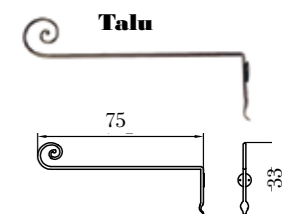

Talu holder sheer curtain
Solid iron handforged antique white

75/33

Ciel Himmel-Stoff
Baumwolle weiss

Ciel voileage
Coton blanc

Ciel sheer curtain
Cotton white

135/500

**Samoa
Sari**

Kommode
Nachttisch