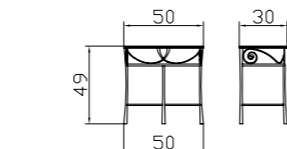

Dimension/cm
122/38/47

50/30/49

50/29/100

Cerello Bett
Eisen teilmassiv silver

Breiten
Längen

Luigi Herrendiener
Eisen teilmassiv silver

Lozza Bank
Eisen teilmassiv silver-
Schaumstoffkissen gepolstert,
Baumwollbezug écru abnehmbar