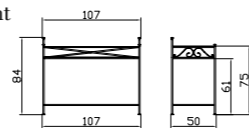

Miroy Standspiegel/*miroir psyché*/
stand mirror
Massiveisen handgeschmiedet
Fer forgé à la main
Solid iron handforged

Dimension/cm
55/42/170

Dao Wandspiegel/*miroir de paroi*/
wall mirror
Massiveisen handgeschmiedet
Fer forgé à la main
Solid iron handforged

Dimension/cm
50/2/120

Yeh Spiegel/*miroir*/mirror
Massiveisen handgeschmiedet
Fer forgé à la main
Solid iron handforged

Dimension/cm
65/2/71

Bruce Herrendiener/*valet*/dressboy
Massiveisen handgeschmiedet
Fer forgé à la main
Solid iron handforged

Dimension/cm
55/32/100

Cura Nachttisch/*table de nuit*/bedside table
Massiveisen handgeschmiedet/Glas
Fer forgé à la main/verre
Solid iron handforged/glass

Dimension/cm
42/37/50

Rialto Nachttisch/*table de nuit*/bedside table
Eisen teilmassiv schmiedeeisenfarbig oder antik weiss/Glas
Fer partiellement massif teinté fer forgé ou blanc antique /verre
Partial solid iron wrought ironcoloured or antique white/glass

Dimension/cm
40/35/45

Beauty Schminktisch/*table de-maquillage*/
dressing table
Eisen teilmassiv schmiedeeisenfarbig/Glas
Fer partiellement massif teinté fer forgé/verre
Partial solid iron wrought ironcoloured/glass

Dimension/cm
107/50/84

Silencio

Silencio Sessel/*fauteuil*/armchair
Massiveisen handgeschmiedet/Armlehne Massivholz marone gebeizt inkl. Schaumstoffkissen, Baumwollbezug écreu, abnehmbar
Fer forgé à la main/ accoudoir bois massif, teinté marone, coussin en mousse inclus, housse en coton écreu, amovible
Solid iron handforged/armrest solid wood, stained marone, foam cushion included, cover cotton offwhite, removable

Dimension/cm
72/82/92

Nias