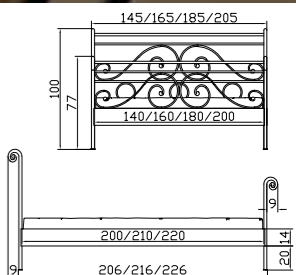

Dimension/cm

140, 160, 180, 200
200, 210, 220