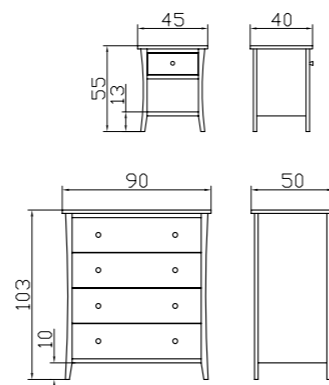

Samoa chest of drawers
Solid oak brush-finished,
natural oiled

Drawer with telescopic-
runners /base unit

Dimension/cm
45/40/55

90/50/103

Saigon Bett
Eiche massiv gebürstet,
natur geölt
Breiten
Längen

Samoa Kommode
Eiche massiv gebürstet,
natur geölt