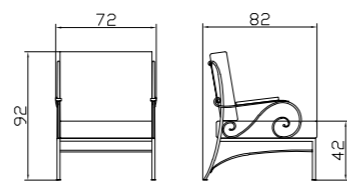

Silencio Sessel/*fauteuil*/armchair
Massiveisen handgeschmiedet/Armlehne Massivholz marone gebeizt inkl. Schaumstoffkissen, Baumwollbezug écreu, abnehmbar
Fer forgé à la main/ accoudoir bois massif, teinté marone, coussin en mousse inclus, housse en coton écreu, amovible
Solid iron handforged/armrest solid wood, stained marone, foam cushion included, cover cotton offwhite, removable

Dimension/cm
72/82/92