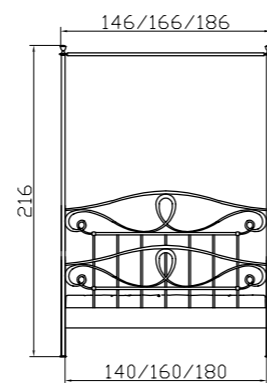

Talu holder sheer curtain

Ciel sheer curtain
Cotton white

Dimension/cm

140, 160, 180
200, 210, 220

75/33

135/500

**Cura
Yeh
Beauty
Hoa**

Nachttisch
Spiegel
Schminktisch
Hocker

Schmiedeisenfarbig

Table de nuit
Miroir
Table de maquillage
Tabouret

Teinté fer

Bedside table
Mirror
Dressing table
Stool

Ironcoloured

Dimension/cm
42/37/50
65/2/71
107/50/84
60/45/53

Lurano Bett
Eisen schmiedeisenfarbig
Breiten
Längen

Lurano lit
Teinté fer forgé
Largeurs
Longueurs

Lurano bed
Wrought ironcoloured
Widths
Lengths

Dimension/cm
100, 120, 140, 160, 180
200, 210, 220

Lurano Bett
Eisen antik weiss
Breiten
Längen

Lurano lit
Fer blanc antique
Largeurs
Longueurs

Lurano bed
Iron antique white
Widths
Lengths

Dimension/cm
100, 120, 140, 160, 180
200, 210, 220

Baldachin
Eisen antik weiss
Breiten
Längen

Baldaqin
Fer blanc antique
Largeurs
Longueurs

Canopy
Iron antique white
Widths
Lengths