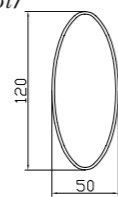

HASENA
the dream factory

Romantic

SWISS
bed concept

Miroy

Miroy Standspiegel/*miroir psyché*/
stand mirror
Massiveisen handgeschmiedet
Fer forgé à la main
Solid iron handforged

Dimension/cm
55/42/170

Dao

Dao Wandspiegel/*miroir de paroi*/
wall mirror
Massiveisen handgeschmiedet
Fer forgé à la main
Solid iron handforged

Dimension/cm
50/2/120

Yeh

Yeh Spiegel/*miroir*/mirror
Massiveisen handgeschmiedet
Fer forgé à la main
Solid iron handforged

Dimension/cm
65/2/71

Bruce

Bruce Herrendiener/*valet*/dressboy
Massiveisen handgeschmiedet
Fer forgé à la main
Solid iron handforged

Dimension/cm
55/32/100

Cura

Cura Nachttisch/*table de nuit*/bedside table
Massiveisen handgeschmiedet/Glas
Fer forgé à la main/verre
Solid iron handforged/glass

Dimension/cm
42/37/50

Rialto

Rialto Nachttisch/*table de nuit*/bedside table
Eisen teilmassiv schmiedeeisenfarbig oder antik weiss/Glas
Fer partiellement massif teinté fer forgé ou blanc antique /verre
Partial solid iron wrought ironcoloured or antique white/glass

Dimension/cm
40/35/45

Beauty

Beauty Schminktisch/*table de-maquillage*/
dressing table
Eisen teilmassiv schmiedeeisenfarbig/Glas
Fer partiellement massif teinté fer forgé/verre
Partial solid iron wrought ironcoloured/glass