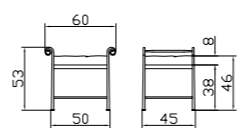

Venezia Bett
Eisen teilmassiv schmiedeeisenfarbig
Breiten
Längen

Venezia lit
Fer partiellement massif teinté fer forgé
Largeurs
Longueurs

Venezia bed
Partial solid iron wrought ironcoloured
Widths
Lengths

Dimension/cm

140, 160, 180
200, 210, 220

Baldachin
Eisen schmiedeeisenfarbig
Breiten
Längen

Baldaqin
Teinté fer forgé
Largeurs
Longueurs

Canopy
Wrought ironcoloured
Widths
Lengths

140, 160, 180
200, 210, 220

Curty Baldachin-Vorhang
Baumwolle weiss (3er-Set)

Curty rideau du baldaqin
Coton blanc (set à 3 pces)

Curty curtain of canopy
Cotton white (set of 3 pces)

272/185 (3x)

Silencio Sessel
Massiveisen handgeschmiedet, Armlehne Massivholz, marone gebeizt inkl. Schaumstoffkissen Baumwollbezug écreu abnehmbar

Silencio fauteuil
Fer forgé à la main/ accoudoir bois massif, teinté marone, coussin en mousse inclus en coton écreu amovible

Silencio armchair
Solid iron handforged/ armrest solid wood, stained marone, foam cushion included, cover cotton offwhite removable

72/82/92

Rialto Nachttisch
Eisen teilmassiv schmiedeeisenfarbig/Glas

Rialto table de nuit
Fer partiellement massif teinté fer forgé/verre

Rialto bedside table
Partial solid iron wrought ironcoloured/glass

40/35/45