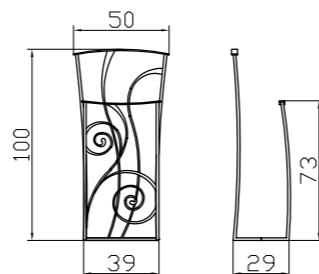

Cerello bed

Partial solid iron wrought
ironcoloured
Widths
Length

Insertion depth see
page 6.23

Dimension/cm

140, 160, 180
200, 210, 220

6.21

6.20

Lozza Bank
Eisen teilmassiv silver-
Schaumstoffkissen gepolstert,
Baumwollbezug écru abnehmbar

Dimension/cm
122/38/47

50/30/49

50/29/100

Cerello Bett
Eisen teilmassiv silver

Breiten
Längen

Luigi Herrendiener
Eisen teilmassiv silver

Lozza Bank
Eisen teilmassiv silver-
Schaumstoffkissen gepolstert,
Baumwollbezug écru abnehmbar