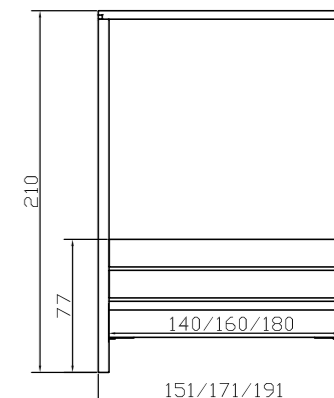

Dimension/cm
140, 160, 180

55/6/40

Ausführungen / exécutions / executions

Buche natur Hêtre naturel Natural beech	Buche kirschbaumfarbig Hêtre teinté merisier Beech cherry coloured	Buche schoko Hêtre teinté chocolat Beech chocolate coloured	Buche weiss Hêtre teinté blanc Beech white coloured	Kernbuche natur geölt H'coeur rouge nat. huilé Heart beech nat. oiled	Buche walnuss geölt Hêtre teinté noyer huilé Beech walnut oiled