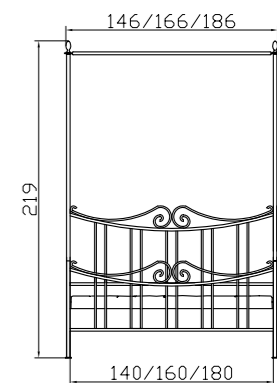

Miroy Standspiegel/*miroir psyché*/
stand mirror
Massiveisen handgeschmiedet
Fer forgé à la main
Solid iron handforged

Dimension/cm
55/42/170

Dao Wandspiegel/*miroir de paroi*/
wall mirror
Massiveisen handgeschmiedet
Fer forgé à la main
Solid iron handforged

Dimension/cm
50/2/120

Yeh Spiegel/*miroir*/mirror
Massiveisen handgeschmiedet
Fer forgé à la main
Solid iron handforged

Dimension/cm
65/2/71

Bruce Herrendiener/*valet*/dressboy
Massiveisen handgeschmiedet
Fer forgé à la main
Solid iron handforged

Dimension/cm
55/32/100

Cura Nachttisch/*table de nuit*/bedside table
Massiveisen handgeschmiedet/Glas
Fer forgé à la main/verre
Solid iron handforged/glass

Dimension/cm
42/37/50

Rialto Nachttisch/*table de nuit*/bedside table
Eisen teilmassiv schmiedeeisenfarbig oder antik weiss/Glas
Fer partiellement massif teinté fer forgé ou blanc antique /verre
Partial solid iron wrought ironcoloured or antique white/glass

Dimension/cm
40/35/45

Beauty Schminktisch/*table de-maquillage*/
dressing table
Eisen teilmassiv schmiedeeisenfarbig/Glas
Fer partiellement massif teinté fer forgé/verre
Partial solid iron wrought ironcoloured/glass

Dimension/cm
107/50/84

Silencio Sessel/*fauteuil*/armchair
Massiveisen handgeschmiedet/Armlehne Massivholz marone gebeizt inkl. Schaumstoffkissen, Baumwollbezug écreu, abnehmbar
Fer forgé à la main/ accoudoir bois massif, teinté marone, coussin en mousse inclus, housse en coton écreu, amovible
Solid iron handforged/armrest solid wood, stained marone, foam cushion included, cover cotton offwhite, removable

Dimension/cm
72/82/92