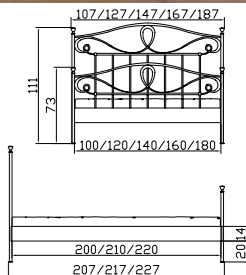

Talu holder sheer curtain

Ciel sheer curtain
Cotton white

Dimension/cm

140, 160, 180
200, 210, 220

75/33

135/500

**Cura
Yeh
Beauty
Hoa**

Nachttisch
Spiegel
Schminktisch
Hocker

Schmiedeisenfarbig

Table de nuit
Miroir
Table de maquillage
Tabouret

Teinté fer

Bedside table
Mirror
Dressing table
Stool

Ironcoloured

Dimension/cm
42/37/50
65/2/71
107/50/84
60/45/53

Lurano Bett
Eisen schmiedeisenfarbig
Breiten
Längen

Lurano lit
Teinté fer forgé
Largeurs
Longueurs

Lurano bed
Wrought ironcoloured
Widths
Lengths

Dimension/cm
100, 120, 140, 160, 180
200, 210, 220

Lurano Bett
Eisen antik weiss
Breiten
Längen

Lurano lit
Fer blanc antique
Largeurs
Longueurs